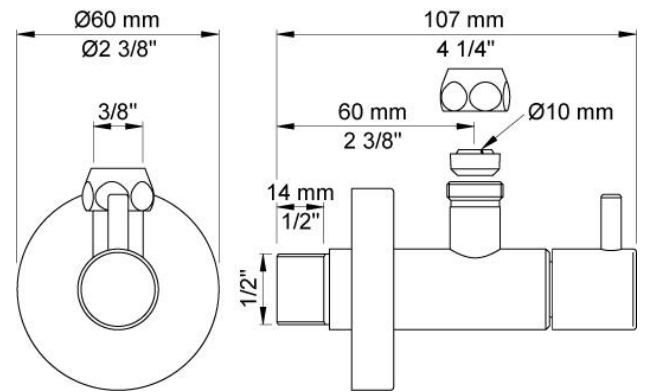

--

Datum:
Kund:
Projekt:

S10

½" vinkelstoppventil.

Flöde

	Bar:	1,0	2,0	3,0	4,0	5,0
S10	(l/min)	15,6	22,1	27,0	31,2	34,9

**Levereras i färg**

Färg 02, Grå	Färg 21, Karmosinröd
Färg 04, Blå	Färg 25, Rosa
Färg 08, Gul	Färg 27, Matt-svart
Färg 09, Koksgrå	Färg 28, Matt-vit
Färg 05, Orange	Färg 40, Borstad rostfritt stål
Färg 06, Ljusgrön	Färg 60, Svart
Färg 12, Mocka	Färg 61, Borstad svart
Färg 14, Orangeröd	Färg 62, Djupsvart
Färg 15, Marinblå	Färg 63, Koppar
Färg 16, Krom	Färg 64, Borstad koppar
Färg 17, Glänsande Svart	Färg 65, Guld
Färg 18, Vit	Färg 68, Silver
Färg 19, Mässing natur	Färg 70, Borstad guld
Färg 20, Borstad krom	