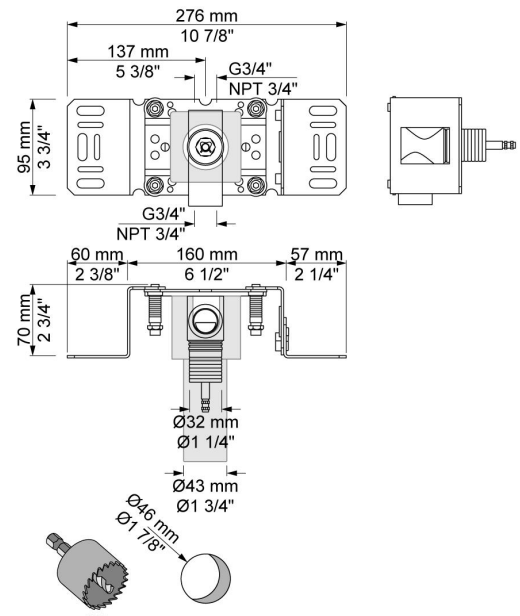

--

Datum:
Kund:
Projekt:

S21V

Stoppventil 3/4". För anslutning koppar- eller pexrör.

Flöde

	Bar:	1,0	2,0	3,0	4,0	5,0
S21V ¹⁾	(l/min)	28,9	40,8	50,0	57,7	64,5

¹⁾ Flöde direkt

Leveras i färg