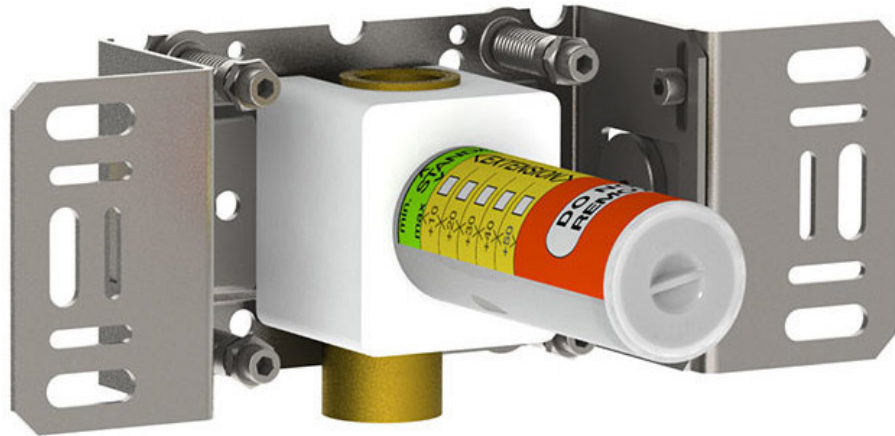

--

Datum:
Kund:
Projekt:

S21V

Stoppventil 3/4". För anslutning koppar- eller pexrör.

Flöde

	Bar:	1,0	2,0	3,0	4,0	5,0
S21V ¹⁾	(l/min)	28,9	40,8	50,0	57,7	64,5

¹⁾ Flöde direkt

Leveras i färg