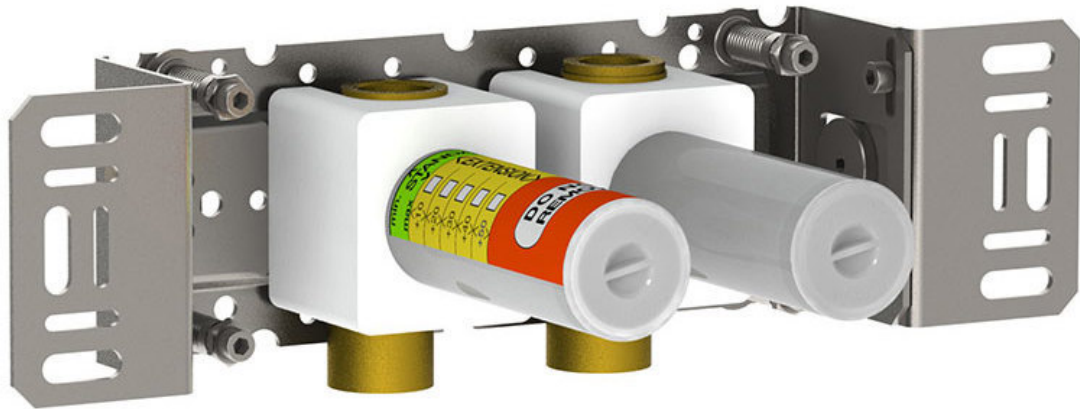

--

Datum:
Kund:
Projekt:

S42V

Dubbelt Stoppventil 3/4". För anslutning koppar- eller pexrör.

Flöde

	Bar:	1,0	2,0	3,0	4,0	5,0
S42V	(l/min)	44,5	62,9	77,0	88,9	99,4

Levereras i färg