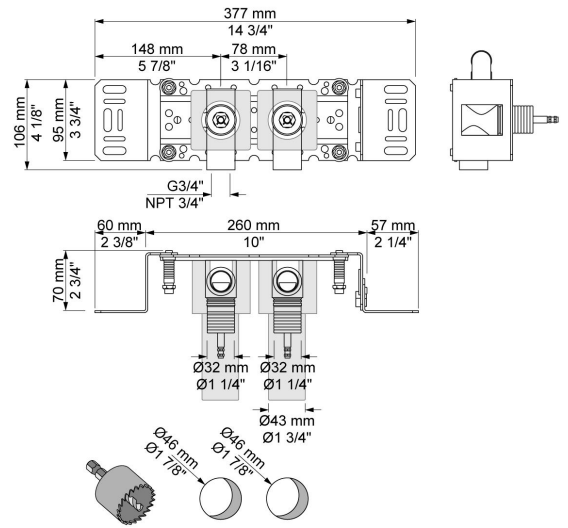

--

Datum:
Kund:
Projekt:

S42V

Dubbelt Stoppventil 3/4". För anslutning koppar- eller pexrör.

Flöde

	Bar:	1,0	2,0	3,0	4,0	5,0
S42V	(l/min)	44,5	62,9	77,0	88,9	99,4

Levereras i färg