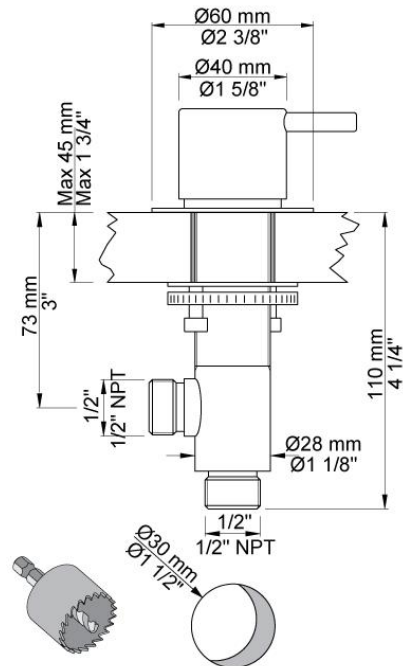

S50

Stopp ventil med keramisk tätning, S50, för sargmontage, 60 mm täckbricka 001G. Med backventil. 1/2" anslutning. Håltagning: 30 mm.

Flöde

	Bar:	1,0	2,0	3,0	4,0	5,0
S50	(l/min)	18,5	26,1	32,0	37,0	41,3

Levereras i färg

Färg 02, Grå	Färg 21, Karmosinröd
Färg 04, Blå	Färg 25, Rosa
Färg 08, Gul	Färg 27, Matt-svart
Färg 09, Koksgrå	Färg 28, Matt-vit
Färg 05, Orange	Färg 40, Borstad rostfritt stål
Färg 06, Ljusgrön	Färg 60, Svart
Färg 12, Mocka	Färg 61, Borstad svart
Färg 14, Orangeröd	Färg 62, Djupsvart
Färg 15, Marinblå	Färg 63, Koppar
Färg 16, Krom	Färg 64, Borstad koppar
Färg 17, Glänsande Svart	Färg 65, Guld
Färg 18, Vit	Färg 68, Silver
Färg 19, Mässing natur	Färg 70, Borstad guld
Färg 20, Borstad krom