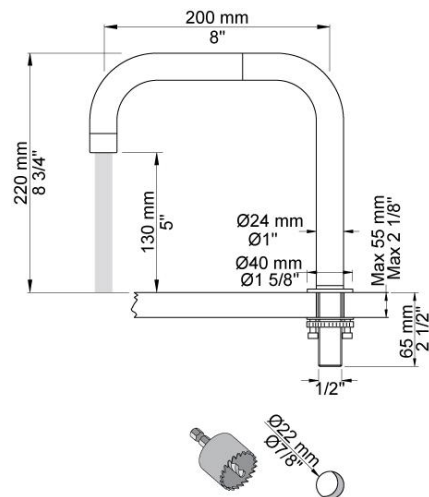

--

Datum:
Kund:
Projekt:

PSB Singapore

SC10

Engreppsblandare 2 x 2500 med dubbelt svängbar pip 090D och handdusch T1.

Flöde

	Bar:	1,0	2,0	3,0	4,0	5,0
090D	(l/min)	10,4	14,7	18,0	20,8	23,2
T1	(l/min)	5,8	8,2	10,0	11,6	12,9

090D
Dubbelt svängbar pip. 220 mm hög. Håltagning: 22 mm.

2500
Engreppsblandare för stor vattenmängd, sargmontage.

T1
Utdragbar handdusch med slang. Bänktjocklek: Max 45 mm.
Håltagningsmått: 30 mm.