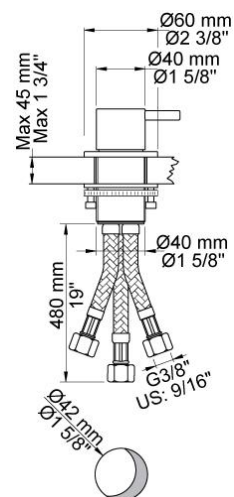

--

Datum:
Kund:
Projekt:

PSB Singapore

SC10

Engreppsblandare 2 x 2500 med dubbelt svängbar pip 090D och handdusch T1.

Flöde

	Bar:	1,0	2,0	3,0	4,0	5,0
090D	(l/min)	10,4	14,7	18,0	20,8	23,2
T1	(l/min)	5,8	8,2	10,0	11,6	12,9

090D
Dubbelt svängbar pip. 220 mm hög. Håltagning: 22 mm.

2500
Engreppsblandare för stor vattenmängd, sargmontage.

T1
Utdragbar handdusch med slang. Bänktjocklek: Max 45 mm.
Håltagningsmått: 30 mm.