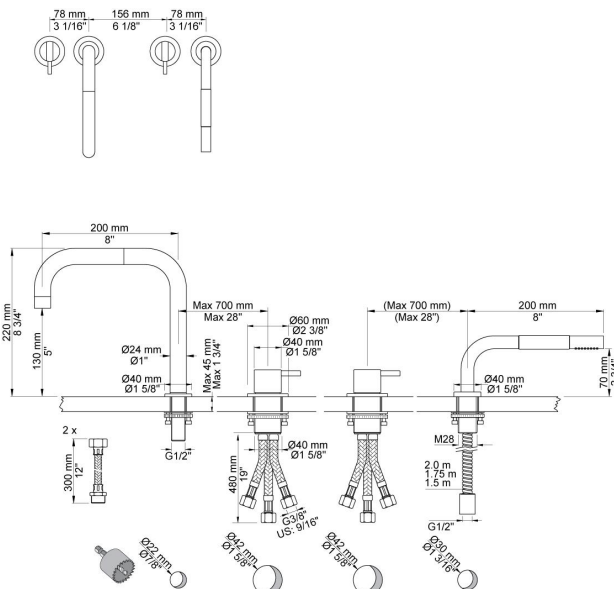

--

Datum:
Kund:
Projekt:

PSB Singapore

SC10

Engreppsblandare 2 x 2500 med dubbelt svängbar pip 090D och handdusch T1.

Flöde

	Bar:	1,0	2,0	3,0	4,0	5,0
090D	(l/min)	10,4	14,7	18,0	20,8	23,2
T1	(l/min)	5,8	8,2	10,0	11,6	12,9

090D
Dubbelt svängbar pip. 220 mm hög. Håltagning: 22 mm.

2500
Engreppsblandare för stor vattenmängd, sargmontage.

T1
Utdragbar handdusch med slang. Bänktjocklek: Max 45 mm.
Håltagningsmått: 30 mm.