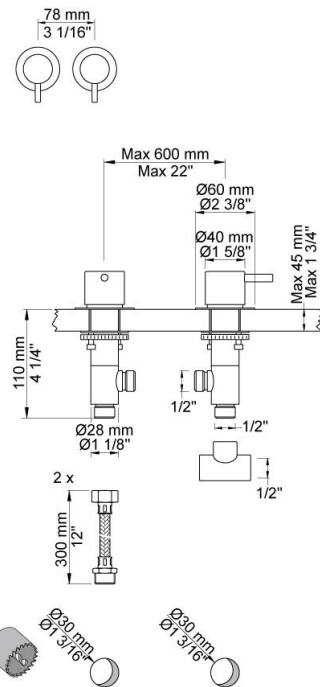

SC2

Tvågreppsblandare S50DH + S50D, för karfyllning kombineras med bräddavloppsventil A24. A24 beställs separat.

Flöde

	Bar:	1,0	2,0	3,0	4,0	5,0
SC2 - A24	(l/min)	11,3	15,9	19,5	22,5	25,2
SC2	(l/min)	28,9	40,8	50,0	57,7	64,5

Levereras i färg

Färg 02, Grå	Färg 21, Karmosinröd
Färg 04, Blå	Färg 25, Rosa
Färg 08, Gul	Färg 27, Matt-svart
Färg 09, Koksgrå	Färg 28, Matt-vit
Färg 05, Orange	Färg 40, Borstad rostfritt stål
Färg 06, Ljusgrön	Färg 60, Svart
Färg 12, Mocka	Färg 61, Borstad svart
Färg 14, Orangeröd	Färg 62, Djupsvart
Färg 15, Marinblå	Färg 63, Koppar
Färg 16, Krom	Färg 64, Borstad koppar
Färg 17, Glänsande Svart	Färg 65, Guld
Färg 18, Vit	Färg 68, Silver
Färg 19, Mässing natur	Färg 70, Borstad guld
Färg 20, Borstad krom