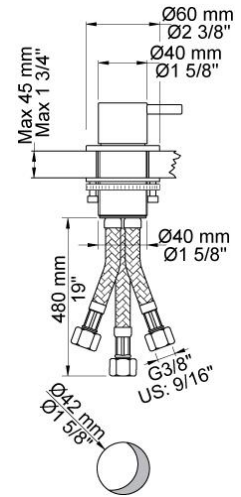

--

Datum:
Kund:
Projekt:

PSB Singapore

**2500**  
Engreppsblandare för stor vattenmängd, sargmontage.

**T1**  
Utdragbar handdusch med slang. Bänktjocklek: Max 45 mm.  
Håltagningsmått: 30 mm.