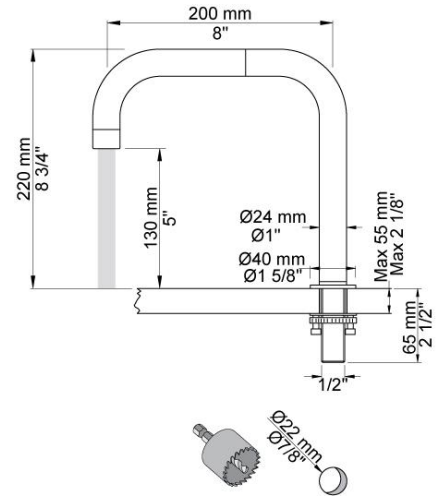

--

Datum:
Kund:
Projekt:

PSB Singapore

SC5

Engreppsblandare 2500 med dubbelt svängbar pip 090D.

Flöde

	Bar:	1,0	2,0	3,0	4,0	5,0
SC5	(l/min)	10,4	14,7	18,0	20,8	23,2

**Levereras i färg**

090D
 Dubbelt svängbar pip. 220 mm hög. Håltagning: 22 mm.

2500
 Engreppsblandare för stor vattenmängd, sargmontage.