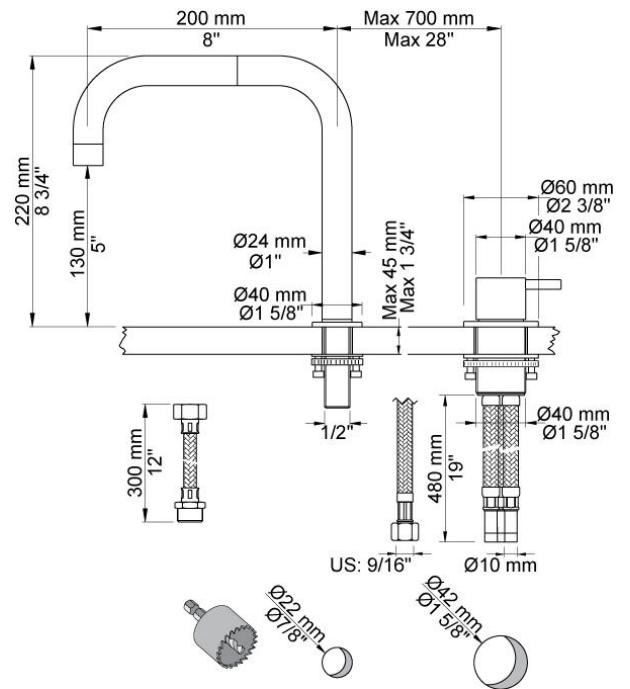

--

Datum:
Kund:
Projekt:

PSB Singapore

SC5

Engreppsblandare 2500 med dubbelt svängbar pip 090D.

Flöde

	Bar:	1,0	2,0	3,0	4,0	5,0
SC5	(l/min)	10,4	14,7	18,0	20,8	23,2

**Levereras i färg**

090D
 Dubbelt svängbar pip. 220 mm hög. Håltagning: 22 mm.

2500
 Engreppsblandare för stor vattenmängd, sargmontage.