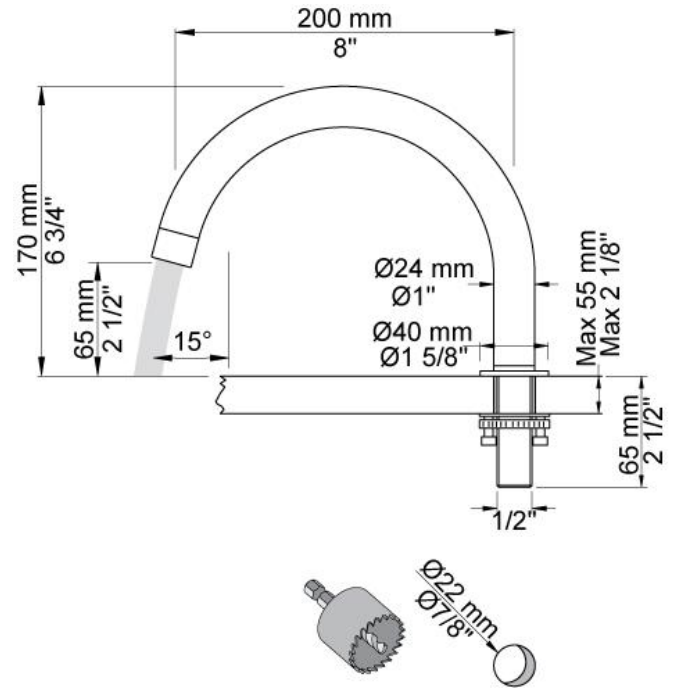

--

Datum:
Kund:
Projekt:

PSB Singapore

**SC7**

Engreppsblandare 2500 med svängbar pip 090E.

**Flöde**

	Bar:	1,0	2,0	3,0	4,0	5,0
SC7	(l/min)	10,4	14,7	18,0	20,8	23,2

**Levereras i färg**

**090E**  
Svängbar pip. 170 mm hög. Håltagning: 22 mm.

**2500**  
Engreppsblandare för stor vattenmängd, sargmontage.