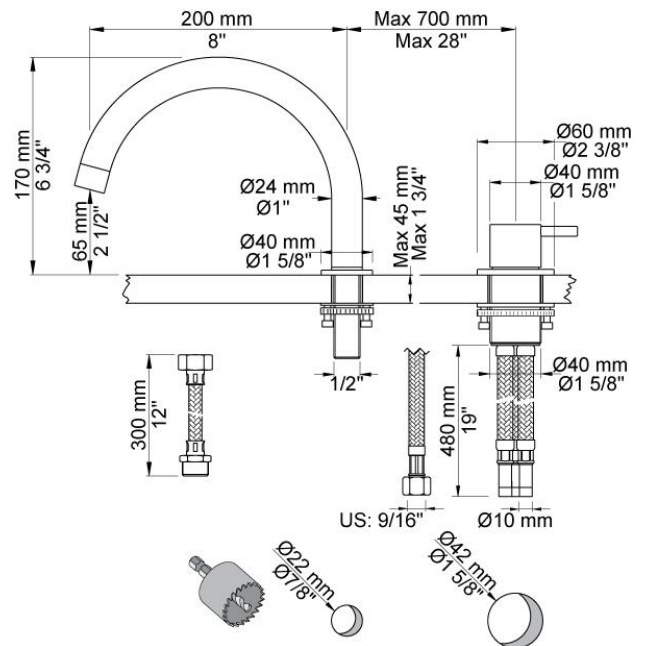

--

Datum:
Kund:
Projekt:

PSB Singapore

**SC7**

Engreppsblandare 2500 med svängbar pip 090E.

**Flöde**

	Bar:	1,0	2,0	3,0	4,0	5,0
SC7	(l/min)	10,4	14,7	18,0	20,8	23,2

**Levereras i färg**

**090E**  
Svängbar pip. 170 mm hög. Håltagning: 22 mm.

**2500**  
Engreppsblandare för stor vattenmängd, sargmontage.