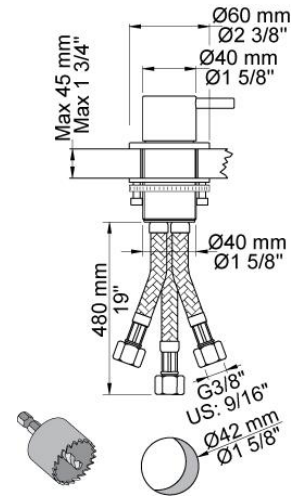

--

Datum:
Kund:
Projekt:

SC9

Engreppsblandare 500 med handdusch T1.

Flöde

	Bar:	1,0	2,0	3,0	4,0	5,0
SC9	(l/min)	5,8	8,2	10,0	11,6	12,9

**Levereras i färg**

Färg 02, Grå	Färg 21, Karmosinröd
Färg 04, Blå	Färg 25, Rosa
Färg 08, Gul	Färg 27, Matt-svart
Färg 09, Koksgrå	Färg 28, Matt-vit
Färg 05, Orange	Färg 40, Borstad rostfritt stål
Färg 06, Ljusgrön	Färg 60, Svart
Färg 12, Mocka	Färg 61, Borstad svart
Färg 14, Orangeröd	Färg 62, Djupsvart
Färg 15, Marinblå	Färg 63, Koppar
Färg 16, Krom	Färg 64, Borstad koppar
Färg 17, Glänsande Svart	Färg 65, Guld
Färg 18, Vit	Färg 68, Silver
Färg 19, Mässing natur	Färg 70, Borstad guld
Färg 20, Borstad krom	

500

Engreppsblandare för sargmontage. Spx slang: 3/8".

T1

Utdragbar handdusch med slang. Bänktjocklek: Max 45 mm. Håltagningsmått: 30 mm.