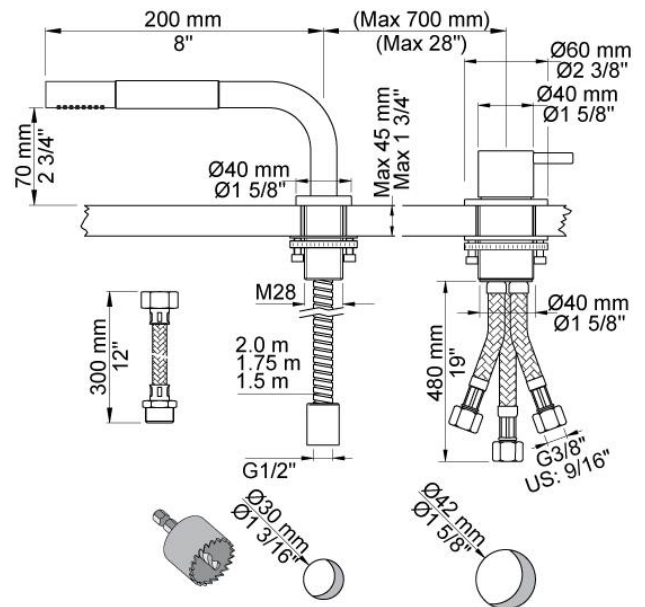

--

Datum:
Kund:
Projekt:

SC9

Engreppsblandare 500 med handdusch T1.

Flöde

	Bar:	1,0	2,0	3,0	4,0	5,0
SC9	(l/min)	5,8	8,2	10,0	11,6	12,9

**Levereras i färg**

Färg 02, Grå	Färg 21, Karmosinröd
Färg 04, Blå	Färg 25, Rosa
Färg 08, Gul	Färg 27, Matt-svart
Färg 09, Koksgrå	Färg 28, Matt-vit
Färg 05, Orange	Färg 40, Borstad rostfritt stål
Färg 06, Ljusgrön	Färg 60, Svart
Färg 12, Mocka	Färg 61, Borstad svart
Färg 14, Orangeröd	Färg 62, Djupsvart
Färg 15, Marinblå	Färg 63, Koppar
Färg 16, Krom	Färg 64, Borstad koppar
Färg 17, Glänsande Svart	Färg 65, Guld
Färg 18, Vit	Färg 68, Silver
Färg 19, Mässing natur	Färg 70, Borstad guld
Färg 20, Borstad krom	

500

Engreppsblandare för sargmontage. Spx slang: 3/8".

T1

Utdragbar handdusch med slang. Bänktjocklek: Max 45 mm. Håltagningsmått: 30 mm.