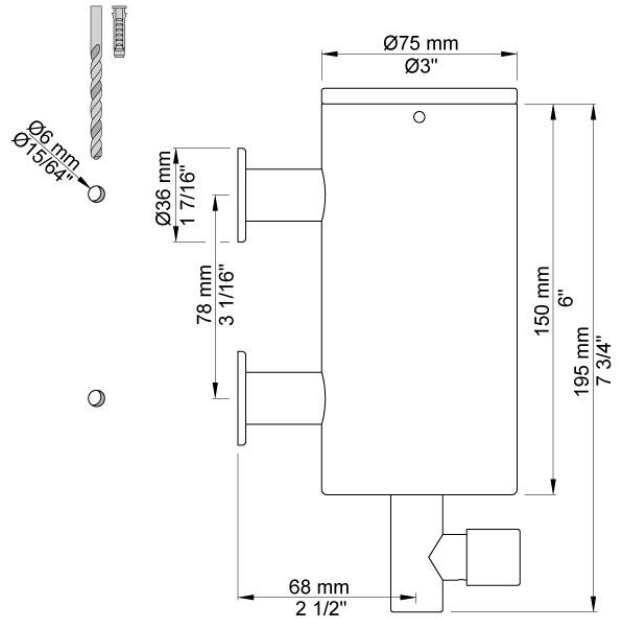

T10

Två dispenser 0,5 liter. Fungerar med alla former av milda, ph-neutrala flytande tvåltyper/cremetvålar (ph värdet: 4,5-7,5). Viskositet: Ca 1500cP - 2000cP vid 20 grader.

Levereras i färg

Färg 02, Grå	Färg 21, Karmosinröd
Färg 04, Blå	Färg 25, Rosa
Färg 08, Gul	Färg 27, Matt-svart
Färg 09, Koksgrå	Färg 28, Matt-vit
Färg 05, Orange	Färg 40, Borstad rostfritt stål
Färg 06, Ljusgrön	Färg 60, Svart
Färg 12, Mocka	Färg 61, Borstad svart
Färg 14, Orangeröd	Färg 62, Djupsvart
Färg 15, Marinblå	Färg 63, Koppar
Färg 16, Krom	Färg 64, Borstad koppar
Färg 17, Glänsande Svart	Färg 65, Guld
Färg 18, Vit	Färg 68, Silver
Färg 19, Mässing natur	Färg 70, Borstad guld
Färg 20, Borstad krom