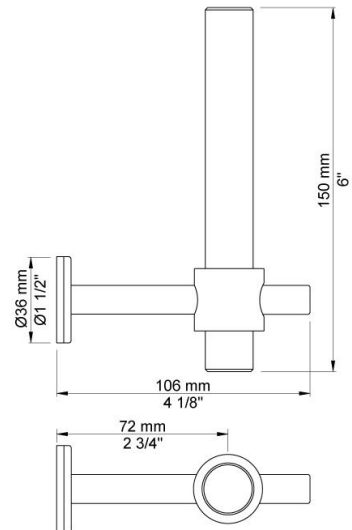

Datum:

Kund:

Projekt:

**SCIP**

**T14**

Toalettpappershållare för extra rulle.

**Levereras i färg**

Färg 02, Grå	Färg 21, Karmosinröd
Färg 04, Blå	Färg 25, Rosa
Färg 08, Gul	Färg 27, Matt-svart
Färg 09, Koksgrå	Färg 28, Matt-vit
Färg 05, Orange	Färg 40, Borstad rostfritt stål
Färg 06, Ljusgrön	Färg 60, Svart
Färg 12, Mocka	Färg 61, Borstad svart
Färg 14, Orangeröd	Färg 62, Djupsvart
Färg 15, Marinblå	Färg 63, Koppar
Färg 16, Krom	Färg 64, Borstad koppar
Färg 17, Glänsande Svart	Färg 65, Guld
Färg 18, Vit	Färg 68, Silver
Färg 19, Mässing natur	Färg 70, Borstad guld
Färg 20, Borstad krom	