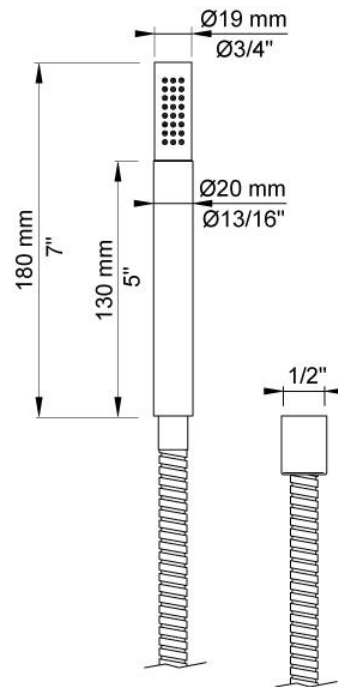

--

Datum:
Kund:
Projekt:

**T2**

Handdusch med 1,5 m slang.

**Flöde**

	Bar:	1,0	2,0	3,0	4,0	5,0
T2 <sup>1)</sup>	(l/min)	5,2	7,3	9,0	9,0	9,0

<sup>1)</sup> 070**Levereras i färg**

Färg 02, Grå	Färg 21, Karmosinröd
Färg 04, Blå	Färg 25, Rosa
Färg 08, Gul	Färg 27, Matt-svart
Färg 09, Koksgrå	Färg 28, Matt-vit
Färg 05, Orange	Färg 40, Borstad rostfritt stål
Färg 06, Ljusgrön	Färg 60, Svart
Färg 12, Mocka	Färg 61, Borstad svart
Färg 14, Orangeröd	Färg 62, Djupsvart
Färg 15, Marinblå	Färg 63, Koppar
Färg 16, Krom	Färg 64, Borstad koppar
Färg 17, Glänsande Svart	Färg 65, Guld
Färg 18, Vit	Färg 68, Silver
Färg 19, Mässing natur	Färg 70, Borstad guld
Färg 20, Borstad krom	