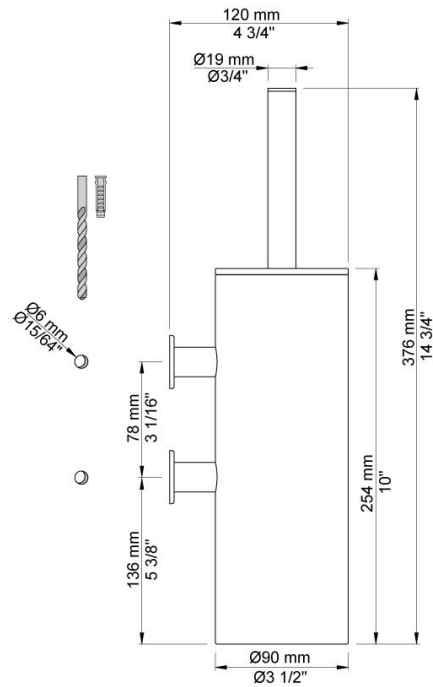

--

Datum:
Kund:
Projekt:

T33

Toalettborste för väggmontage.

**Levereras i färg**

Färg 02, Grå	Färg 21, Karmosinröd
Färg 04, Blå	Färg 25, Rosa
Färg 08, Gul	Färg 27, Matt-svart
Färg 09, Koksgrå	Färg 28, Matt-vit
Färg 05, Orange	Färg 40, Borstad rostfritt stål
Färg 06, Ljusgrön	Färg 60, Svart
Färg 12, Mocka	Färg 61, Borstad svart
Färg 14, Orangeröd	Färg 62, Djupsvart
Färg 15, Marinblå	Färg 63, Koppar
Färg 16, Krom	Färg 64, Borstad koppar
Färg 17, Glänsande Svart	Färg 65, Guld
Färg 18, Vit	Färg 68, Silver
Färg 19, Mässing natur	Färg 70, Borstad guld
Färg 20, Borstad krom	