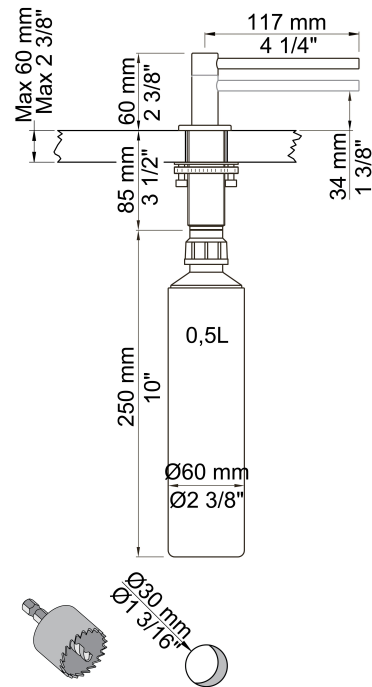

T36L

Bordsmonterad tvålump, lång. Fungerar med alla former av milda, ph-
neutrala flytande tvåltyper/cremetvålar (ph värdet: 4,5-7,5). Viskositet: Ca
1500cP -2000cP vid 20 grader.

Levereras i färg

Färg 16, Krom	Färg 62, Djupsvart
Färg 19, Mässing natur	Färg 63, Koppar
Färg 20, Borstad krom	Färg 64, Borstad koppar
Färg 40, Borstad rostfritt stål	Färg 65, Guld
Färg 60, Svart	Färg 68, Silver
Färg 61, Borstad svart	Färg 70, Borstad guld