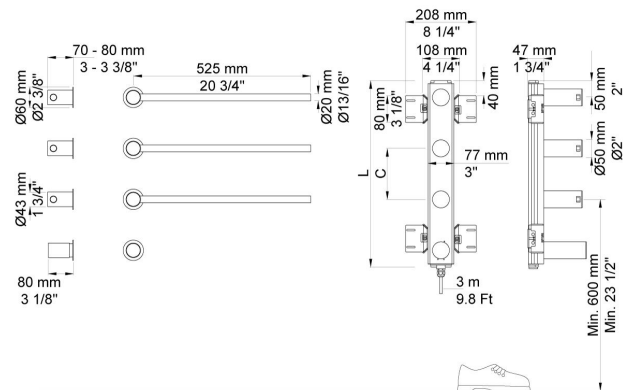

T39EL

Moduluppbyggd handduksvärmare för individuella designlösningar. Handduksvärmaren kan designas efter egna önskemål. Höjd mellan 500 – 2100 mm. Avståndet mellan de vågräta stängerna kan bli mellan 100 – 300 mm. Handduksvärmare – elektrisk inbyggd handduksvärmare för individuella designlösningar. Steglös temperaturreglering mellan 20° – 50°C. 2-timmars timer med full värme (50°C). Drar 10,5W per arm. Kommer med 3 meter sladd H05VV-F (inbyggnadsdelen). IP rating: IPX5.

Levereras i färg

Färg 02, Grå	Färg 21, Karmosinröd
Färg 04, Blå	Färg 25, Rosa
Färg 08, Gul	Färg 27, Matt-svart
Färg 09, Koksgrå	Färg 28, Matt-vit
Färg 05, Orange	Färg 40, Borstad rostfritt stål
Färg 06, Ljusgrön	Färg 60, Svart
Färg 12, Mocka	Färg 61, Borstad svart
Färg 14, Orangeröd	Färg 62, Djupsvart
Färg 15, Marinblå	Färg 63, Koppar
Färg 16, Krom	Färg 64, Borstad koppar
Färg 17, Glänsande Svart	Färg 65, Guld
Färg 18, Vit	Färg 68, Silver
Färg 19, Mässing natur	Färg 70, Borstad guld
Färg 20, Borstad krom