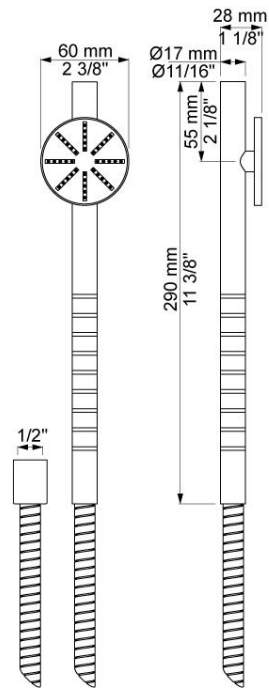

--

Datum:
Kund:
Projekt:

T60

Handdusch med 1,5 m slang.

**Levereras i färg**

Färg 02, Grå	Färg 21, Karmosinröd
Färg 04, Blå	Färg 25, Rosa
Färg 08, Gul	Färg 27, Matt-svart
Färg 09, Koksgrå	Färg 28, Matt-vit
Färg 05, Orange	Färg 40, Borstad rostfritt stål
Färg 06, Ljusgrön	Färg 60, Svart
Färg 12, Mocka	Färg 61, Borstad svart
Färg 14, Orangeröd	Färg 62, Djupsvart
Färg 15, Marinblå	Färg 63, Koppar
Färg 16, Krom	Färg 64, Borstad koppar
Färg 17, Glänsande Svart	Färg 65, Guld
Färg 18, Vit	Färg 68, Silver
Färg 19, Mässing natur	Färg 70, Borstad guld
Färg 20, Borstad krom	