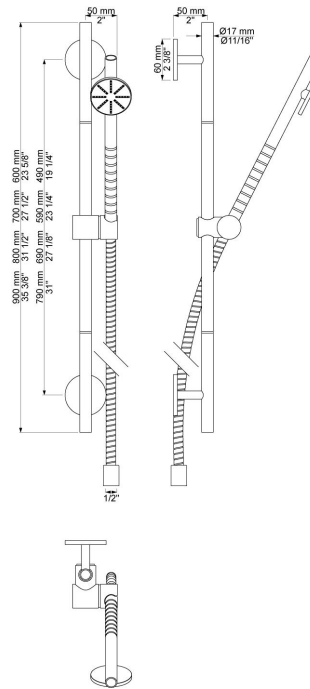

--

Datum:
Kund:
Projekt:

T65

Duschstång (Standard 700 mm) inkl. handdusch T60 med slang.

**Levereras i färg**

Färg 02, Grå	Färg 21, Karmosinröd
Färg 04, Blå	Färg 25, Rosa
Färg 08, Gul	Färg 27, Matt-svart
Färg 09, Koksgrå	Färg 28, Matt-vit
Färg 05, Orange	Färg 40, Borstad rostfritt stål
Färg 06, Ljusgrön	Färg 60, Svart
Färg 12, Mocka	Färg 61, Borstad svart
Färg 14, Orangeröd	Färg 62, Djupsvart
Färg 15, Marinblå	Färg 63, Koppar
Färg 16, Krom	Färg 64, Borstad koppar
Färg 17, Glänsande Svart	Färg 65, Guld
Färg 18, Vit	Färg 68, Silver
Färg 19, Mässing natur	Färg 70, Borstad guld
Färg 20, Borstad krom	